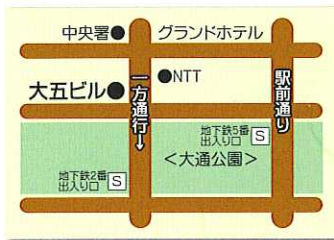

小樽商大
同窓会員

丘美会絵画展 2018

2018年6月19日(火) ~ 24日(日)

AM10:00 ~ PM6:00 (最終日/PM4:00まで)

ギャラリー
大通美術館

札幌市中央区大通西5 大五ビル
Tel(011)231-1071
<http://www.odori-b.co.jp>

丘美会事務局 札幌市中央区南25条西8-2-42 鈴木市男 TEL 011-521-7085