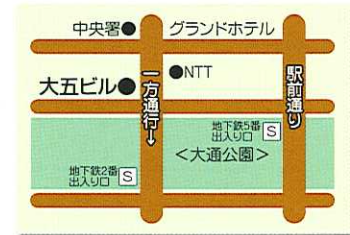

郵便はがき

小樽商大
同窓会員

丘美会絵画展 2019

2019年6月18日(火) ~ 23日(日)
AM10:00 ~ PM6:00 (最終日/PM4:00まで)

ギャラリー
大通美術館

札幌市中央区大通西5 大五ビル
Tel(011)231-1071
<http://www.odori-b.co.jp>

丘美会事務局 札幌市中央区南25条西8-2-42 鈴木市男 TEL 011-521-7085